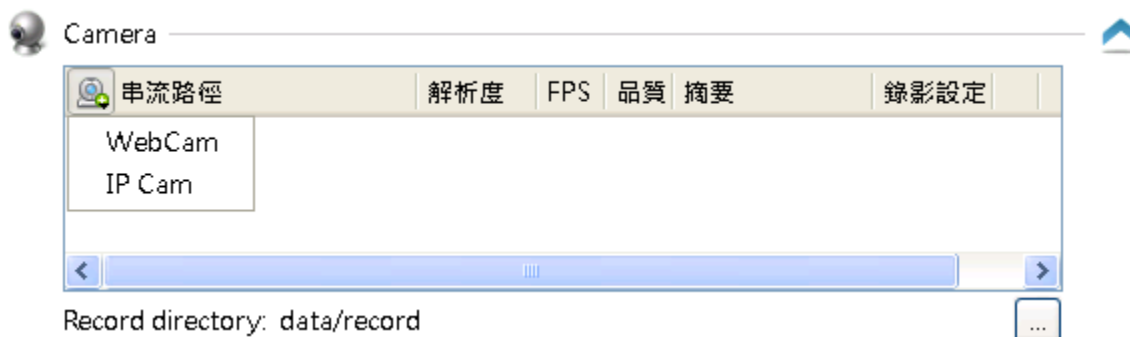

4.3 Camera,????? WebCam