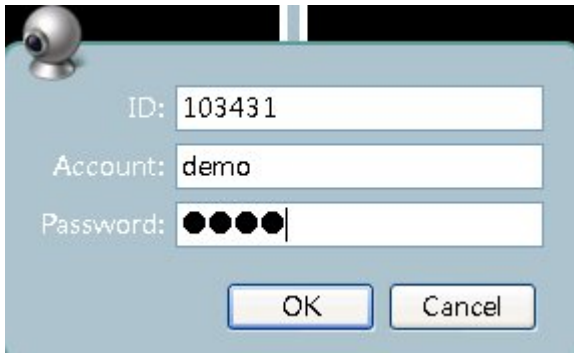

??? wonderbox ID?????/??