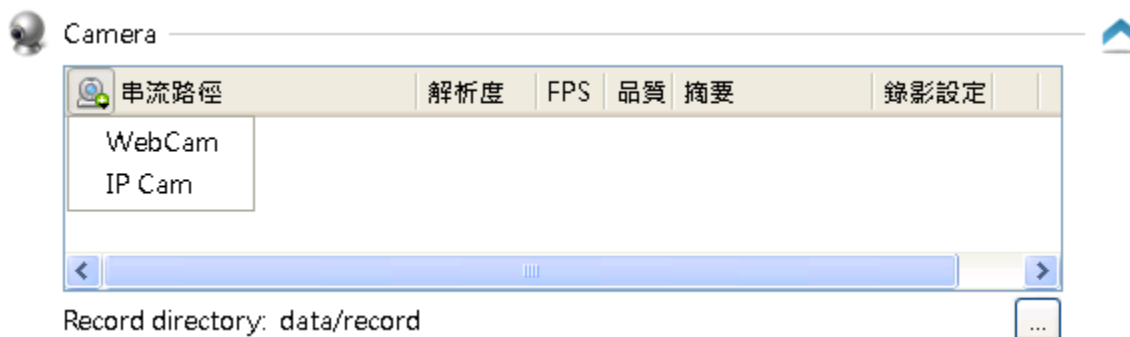

4.7 ??IPCAM??IPCam