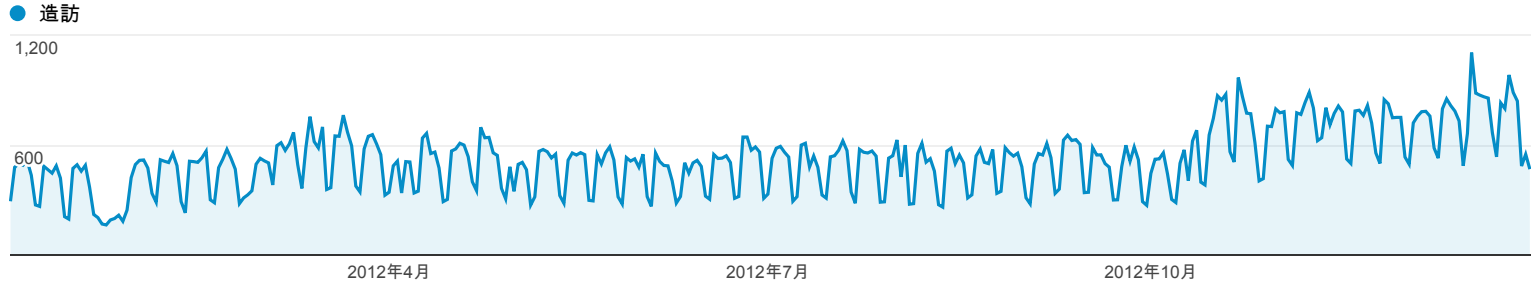

目標對象總覽

● 造訪百分比: 100.00%

總覽

有 116,390 人造訪過此網站

語言	造訪	% 造訪
1. zh-tw	135,409	71.00%
2. zh-cn	30,515	16.00%
3. en-us	17,805	9.34%
4. zh-hk	2,415	1.27%
5. en	1,257	0.66%
6. ja	516	0.27%
7. en-gb	435	0.23%
8. ru	270	0.14%
9. fr	263	0.14%
10. ru-ru	195	0.10%