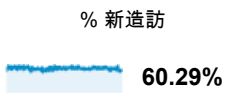

目標對象總覽

● 造訪百分比: 100.00%

總覽

有 116,390 人造訪過此網站

語言	造訪	% 造訪
1. zh-tw	135,409	71.00%
2. zh-cn	30,515	16.00%
3. en-us	17,805	9.34%
4. zh-hk	2,415	1.27%
5. en	1,257	0.66%
6. ja	516	0.27%
7. en-gb	435	0.23%
8. ru	270	0.14%
9. fr	263	0.14%
10. ru-ru	195	0.10%