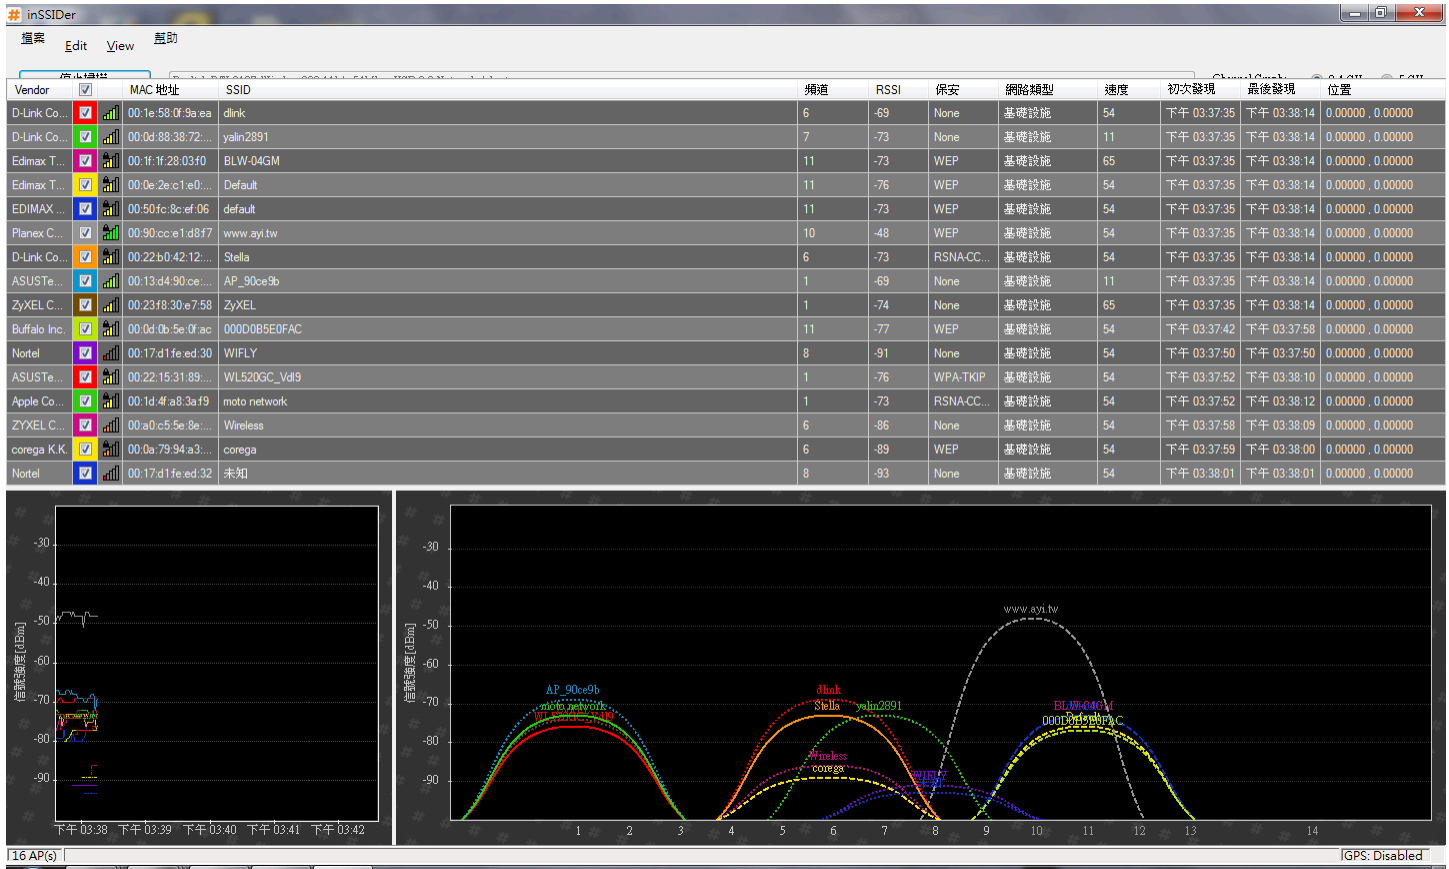

????

1. Inssider

<http://www.metageek.net/products/inssider>
<http://www.metageek.net/products/inssider/download>