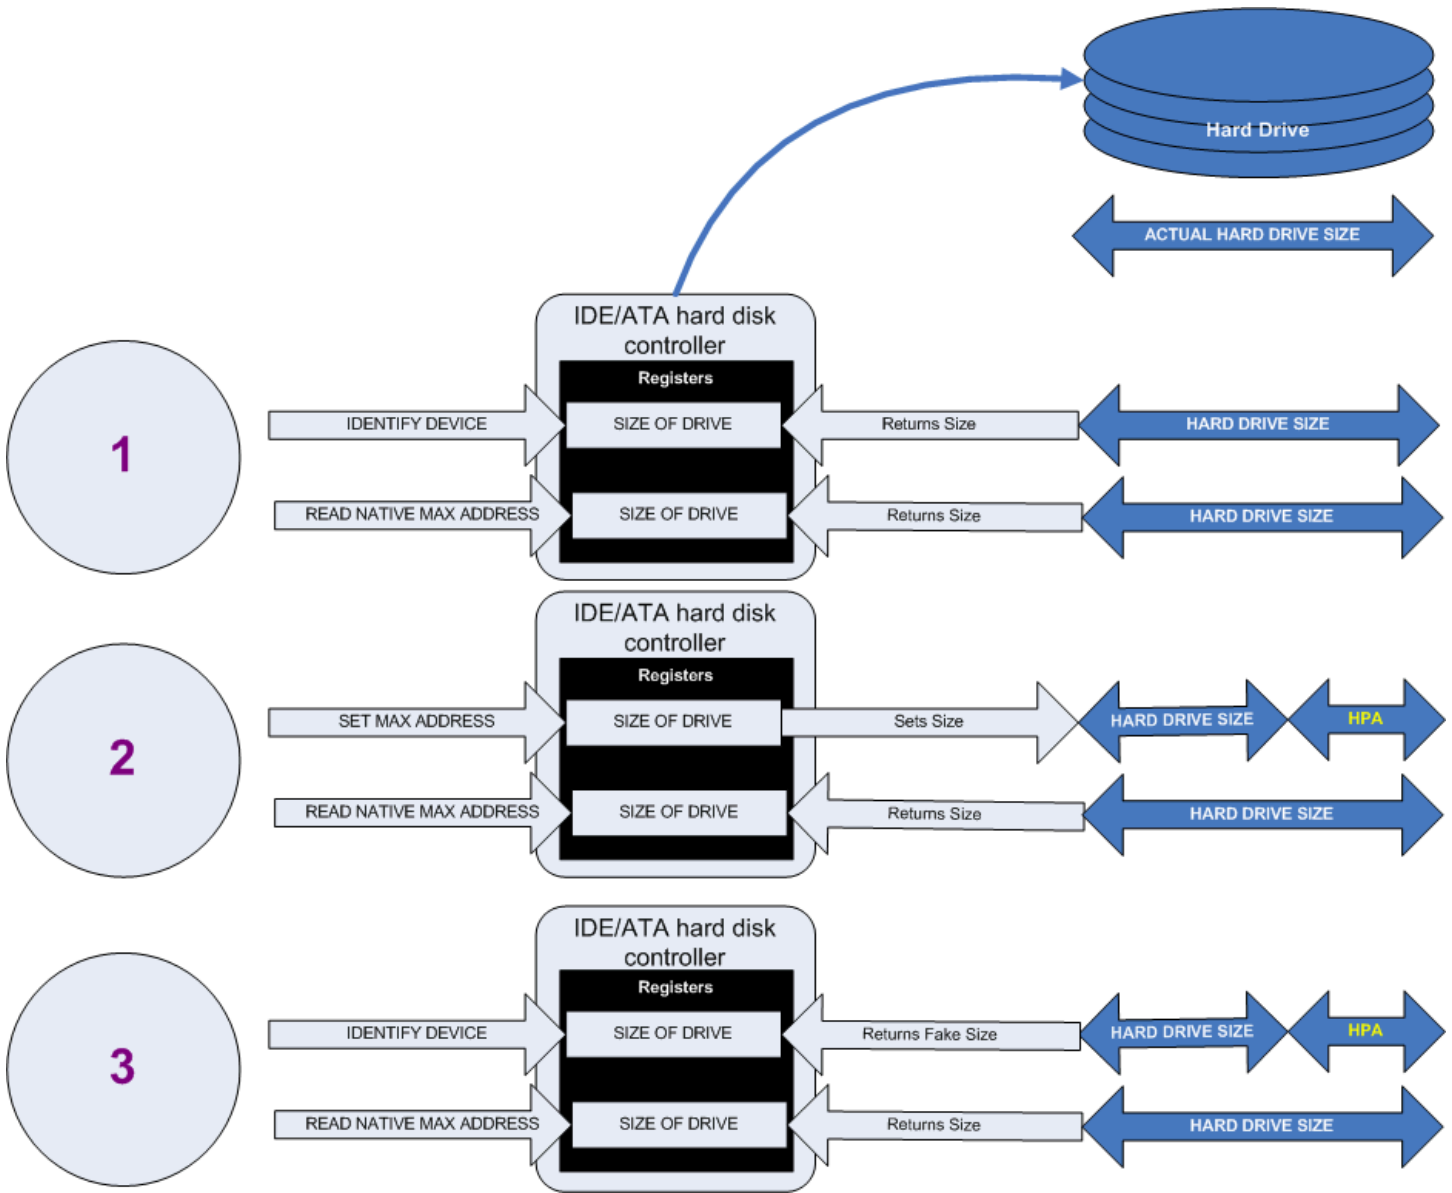

????????HPA ??

?. HDAT2 <http://www.hdat2.com/> ?DOS ??? ??? Max LBA ??