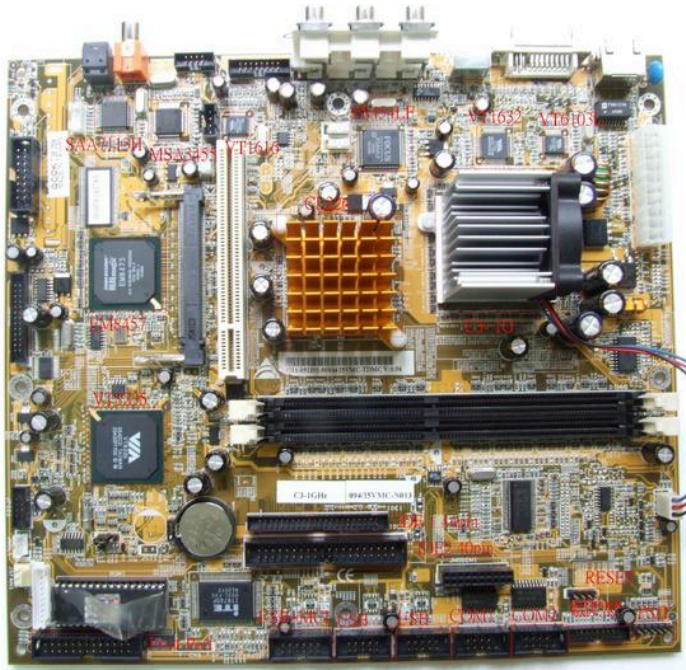

?????TYPE B(?????)