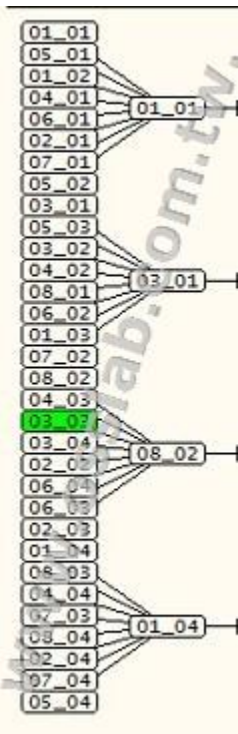

04_02.dump	2011/7/13 下午 ...	DUMP 文件	2,162,688...
04_03.dump	2011/7/13 下午 ...	DUMP 文件	2,162,688...
04_04.dump	2011/7/13 下午 ...	DUMP 文件	2,162,688...
05_01.dump	2011/7/13 下午 ...	DUMP 文件	2,162,688...
05_02.dump	2011/7/13 下午 ...	DUMP 文件	2,162,688...
05_03.dump	2011/7/13 下午 ...	DUMP 文件	2,162,688...
05_04.dump	2011/7/13 下午 ...	DUMP 文件	2,162,688...
06_01.dump	2011/7/13 下午 ...	DUMP 文件	2,162,688...
06_02.dump	2011/7/13 下午 ...	DUMP 文件	2,162,688...
06_03.dump	2011/7/13 下午 ...	DUMP 文件	2,162,688...
06_04.dump	2011/7/13 下午 ...	DUMP 文件	2,162,688...
07_01.dump	2011/7/13 下午 ...	DUMP 文件	2,162,688...
07_02.dump	2011/7/13 下午 ...	DUMP 文件	2,162,688...
07_03.dump	2011/7/13 下午 ...	DUMP 文件	2,162,688...
07_04.dump	2011/7/13 下午 ...	DUMP 文件	2,162,688...
08_01.dump	2011/7/13 下午 ...	DUMP 文件	2,162,688...
08_02.dump	2011/7/13 下午 ...	DUMP 文件	2,162,688...
08_03.dump	2011/7/13 下午 ...	DUMP 文件	2,162,688...
08_04.dump	2011/7/13 下午 ...	DUMP 文件	2,162,688...

???? ???????...

???? ???????