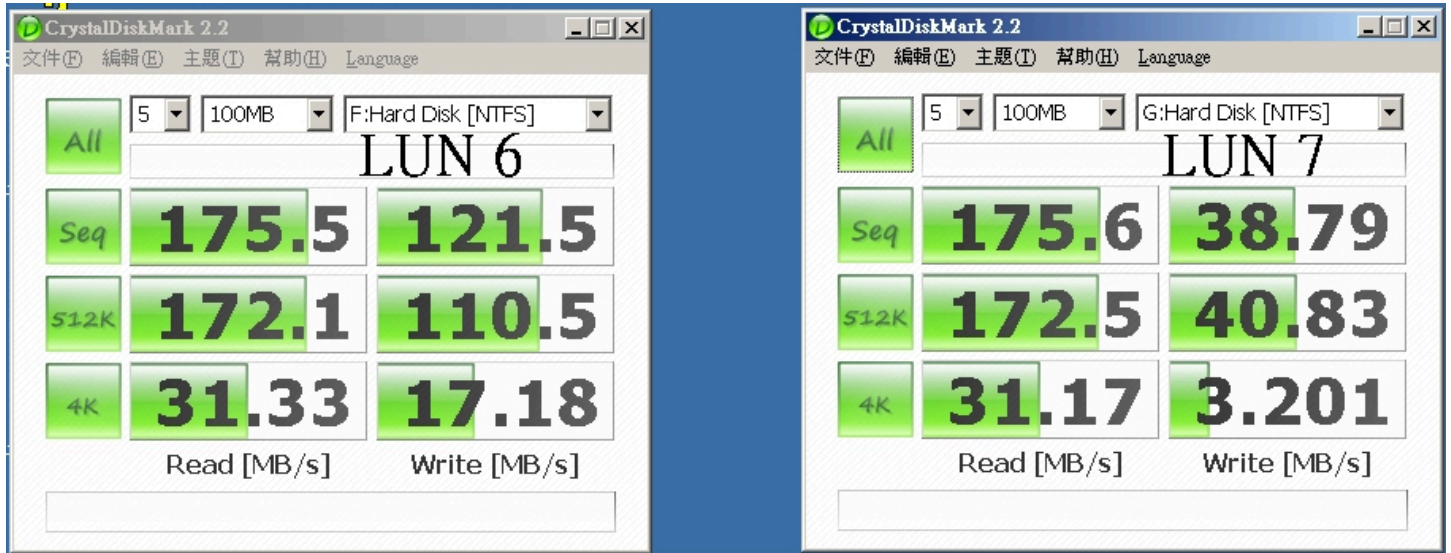

DSS??? LUN6 Write-back cache? LUN7 Write-through cache

## DSS FC 設定

lv0008	10.00	6	<input type="checkbox"/>	<input type="checkbox"/>	512	<input type="button" value="+"/>	<input type="button" value="-"/>
lv0009	10.00	7	<input type="checkbox"/>	<input checked="" type="checkbox"/>	512	<input type="button" value="+"/>	<input type="button" value="-"/>