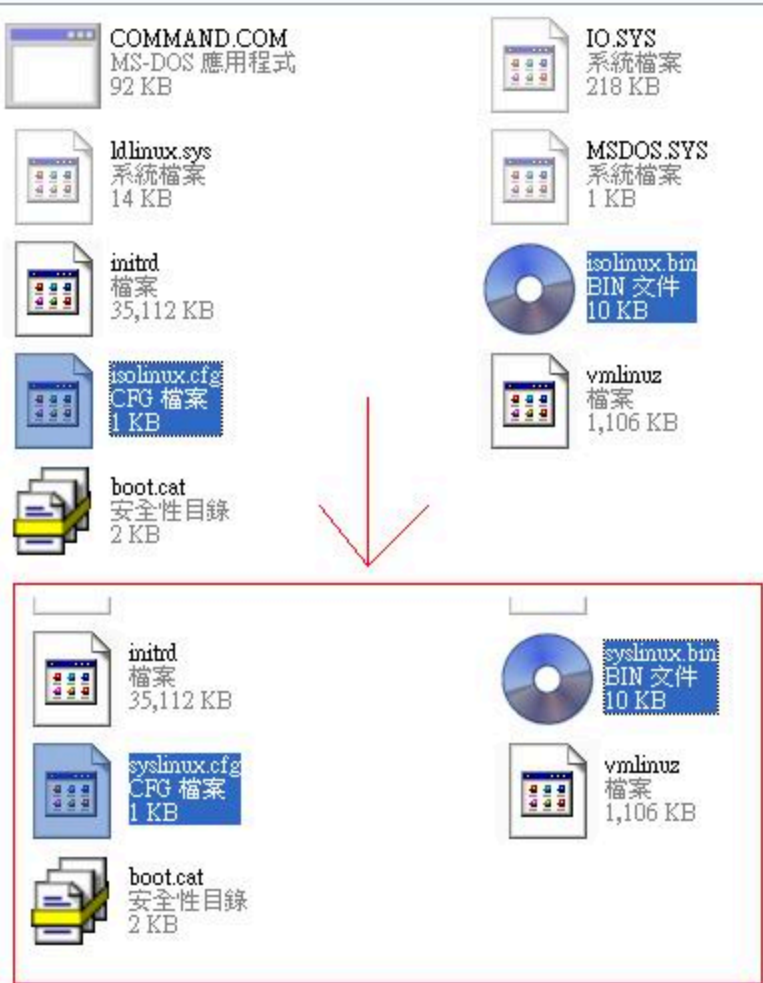

???????Grub4dos