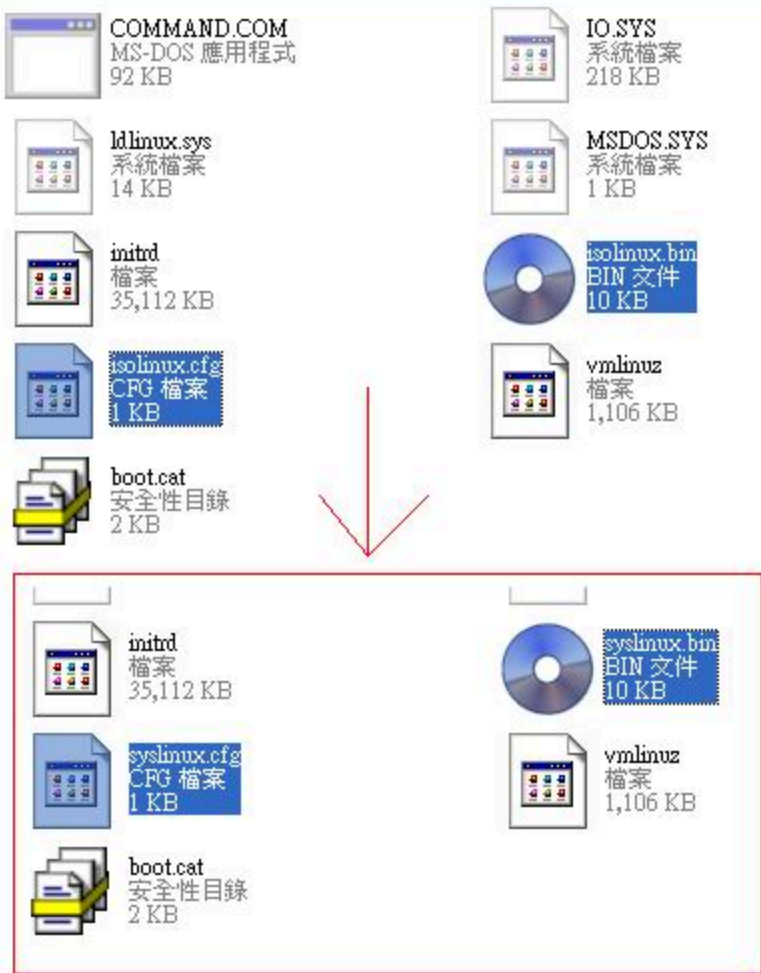

???????Grub4dos