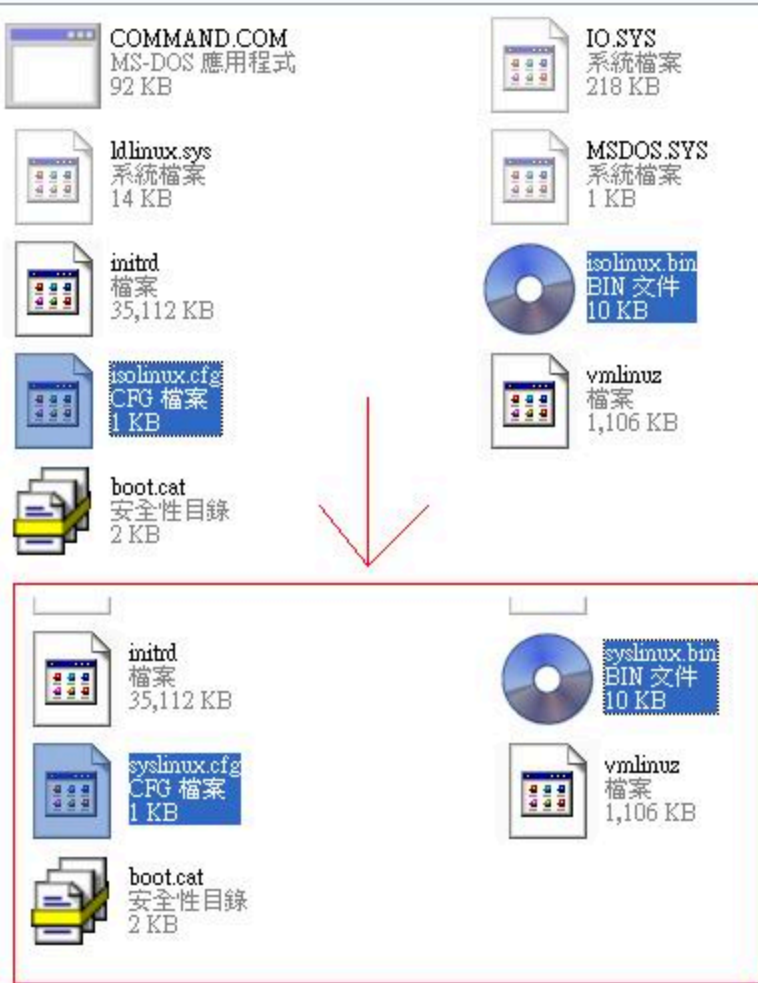

???????Grub4dos