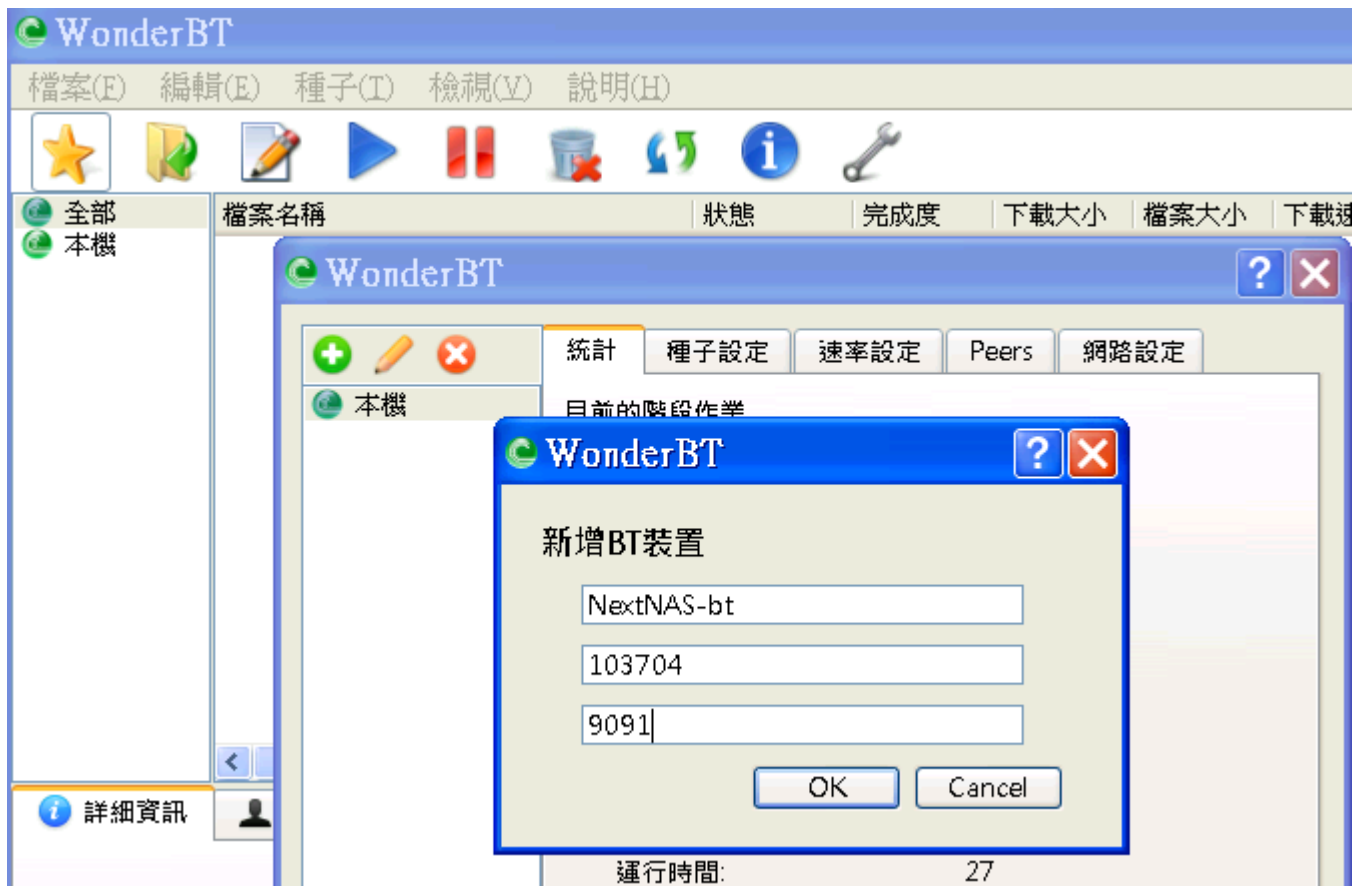

5.??BT?????wonderbox ID?Port number(???9091)