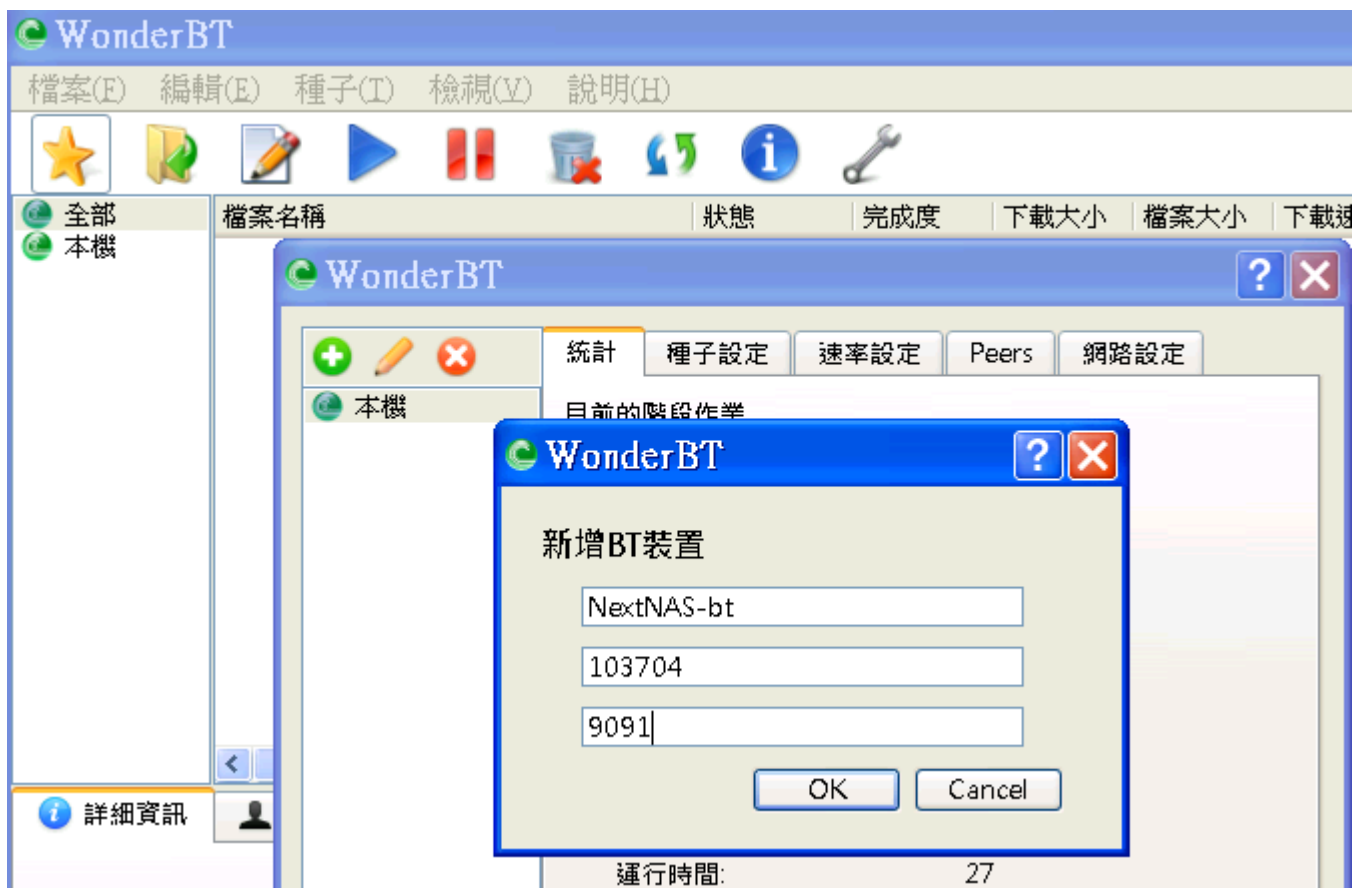

5.??BT?????wonderbox ID?Port number(???9091)