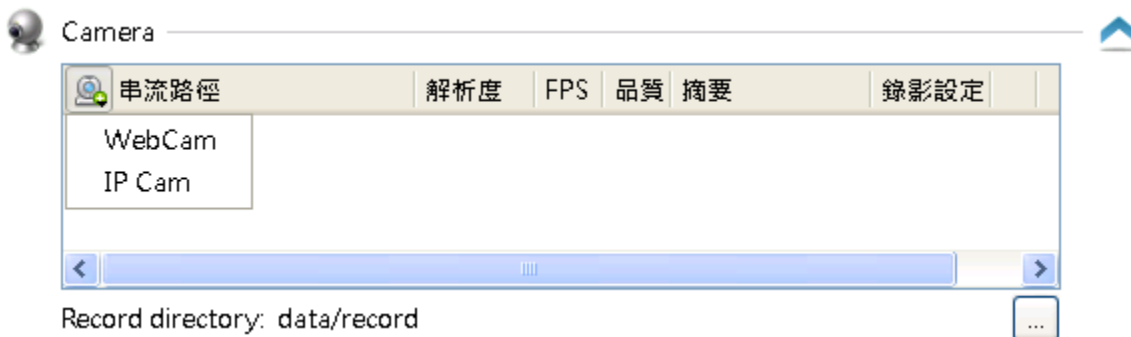

#### 4.7 ??IPCAM??IPCam

**新增裝置** ✕

串流路徑: rtsp://192.168.1.9/ ▼

串流格式: h264 ▼

解析度: ▼

Fps: 5 ▲▼

品質: 85 ▲▼

擷取方法: ▼