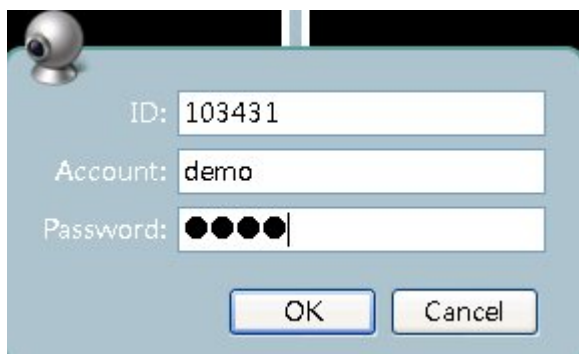

??? wonderbox ID?????/?