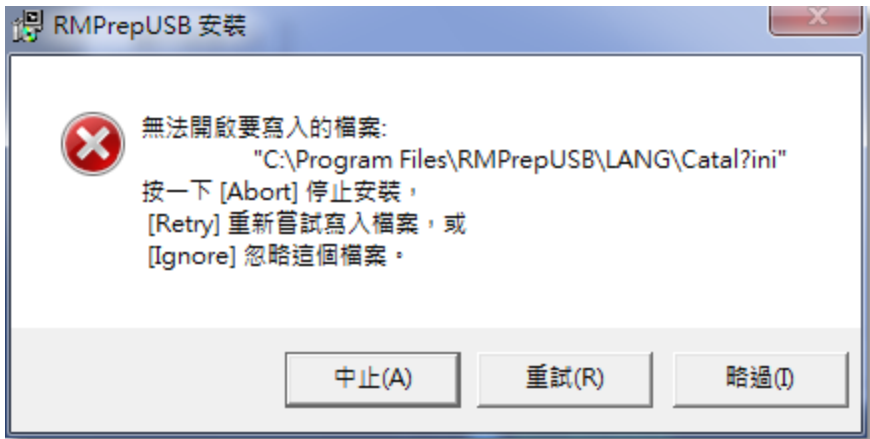

???????

2. ??? USB ???

3. ?? USB ?