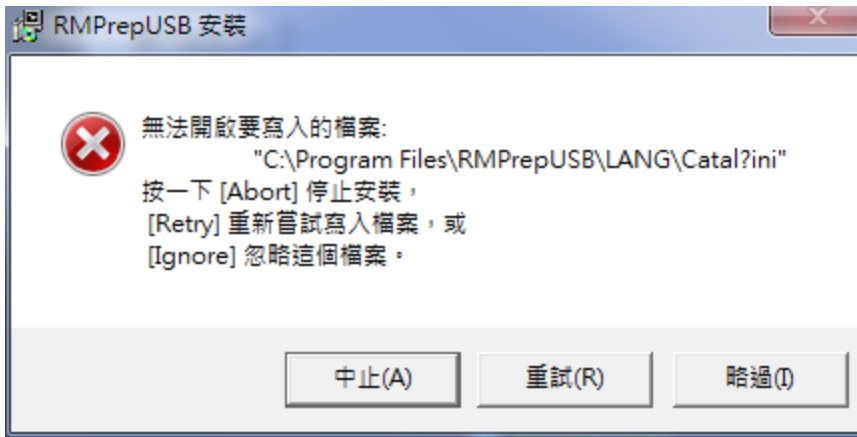

???????

2. ??? USB ???

3. ?? USB ?