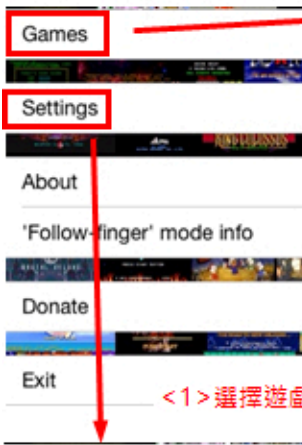

按桌面上的iFBA

<3> 選擇遊戲開始