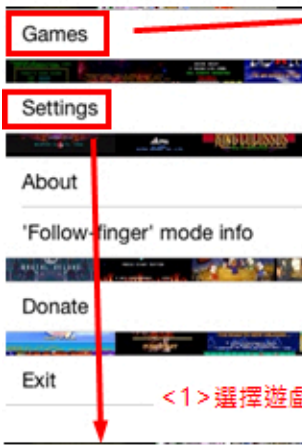

[/var/mobile/Containers/Data/Application/<?????UID>/Documents/roms](#)

(2)iFBA: (?Cynda?????????)

按桌面上的iFBA

<3> 選擇遊戲開始

<1> 選擇遊戲ROM檔位置

<2> 預設設定 (對所有遊戲)

- Video
- Audio
- Controllers**
- Emulation

- Wiimote
- iCade/iMPulse**
- Virtual pad

**Controller 1**

Controller 2

- Start
- Select/Coin
- Menu
- Turbo
- Service
- Fire 1
- Fire 2
- Fire 3
- Fire 4
- Fire 5
- Fire 6

針對每個按鍵去作定義

- Button G
- Button H
- /
- /
- /
- Button A
- Button C
- Button E
- Button B
- Button D
- Button F