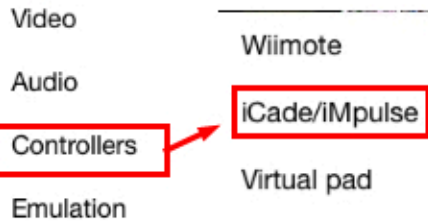

<2> 預設設定 (對所有遊戲)