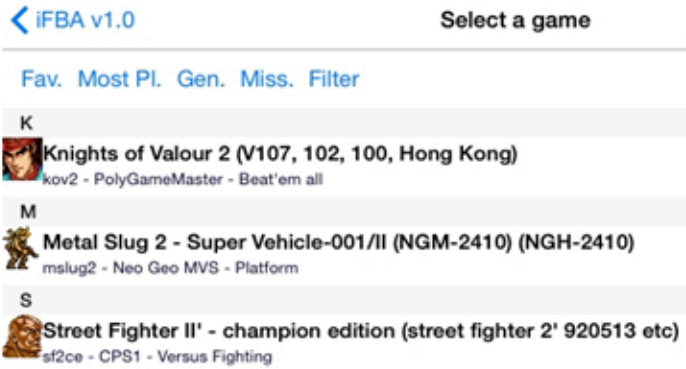

按桌面上的iFBA

<3> 選擇遊戲開始

<1> 選擇遊戲ROM檔位置

ROMS Paths

Default Settings

Active config

<2> 預設設定
(對所有遊戲)

- Video
- Audio
- **Controllers**
- Emulation