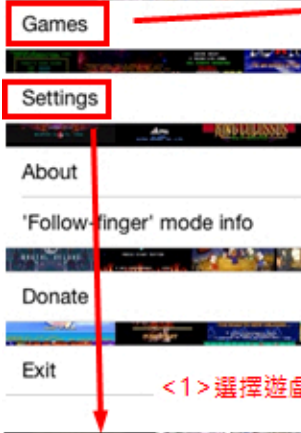

/var/mobile/Containers/Data/Application/<?????UID>/Documents/roms

(2)iFBA: (?Cynda?????????)

按桌面上的iFBA

<3> 選擇遊戲開始

<1> 選擇遊戲ROM檔位置

ROMS Paths

Default Settings

Active config

<2> 預設設定
(對所有遊戲)

- Video
- Audio
- Controllers**
- Emulation

- Wiimote
- iCade/iMPulse**
- Virtual pad

Controller 1

Controller 2

針對每個按鍵去作定義

- Button G
- Button H
- /
- /
- /
- Button A
- Button C
- Button E
- Button B
- Button D
- Button F