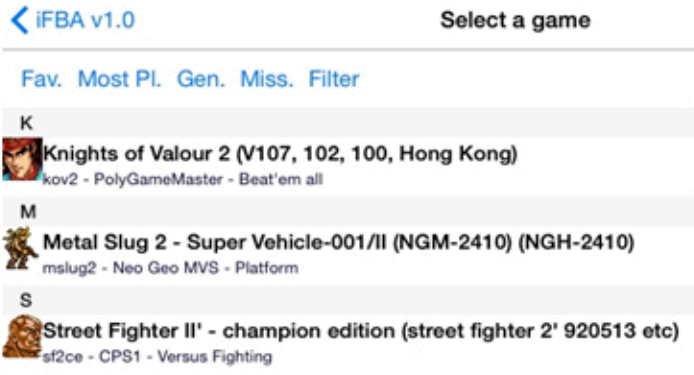

按桌面上的iFBA

<3> 選擇遊戲開始