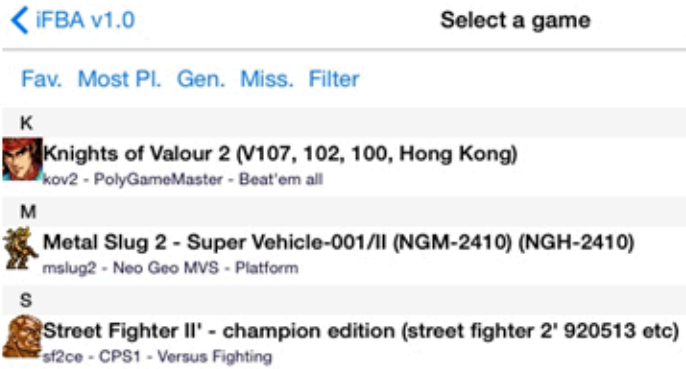

按桌面上的iFBA

<3> 選擇遊戲開始