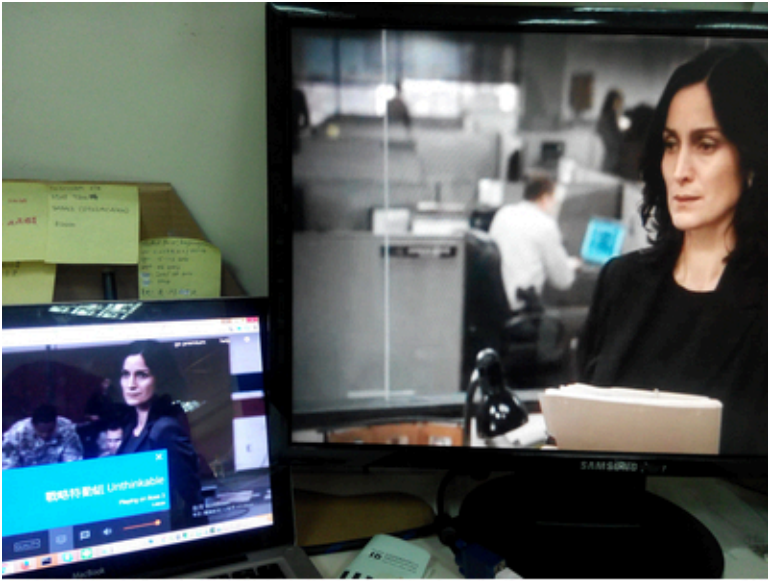

2:49 倒回30秒, 暂停, 向前30秒 4:08

⏮️ || ⏭️

QUALITY ↔️ 🗨️ 🔊

畫質, 延伸, 字幕, 螢幕控制