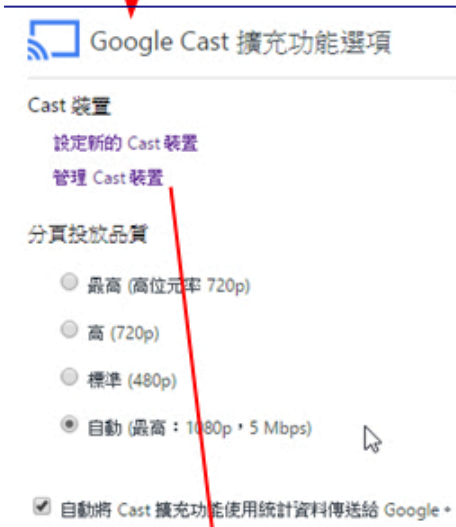

選這個時會將無線的設定清除
可以再選擇要連線的無線基地台