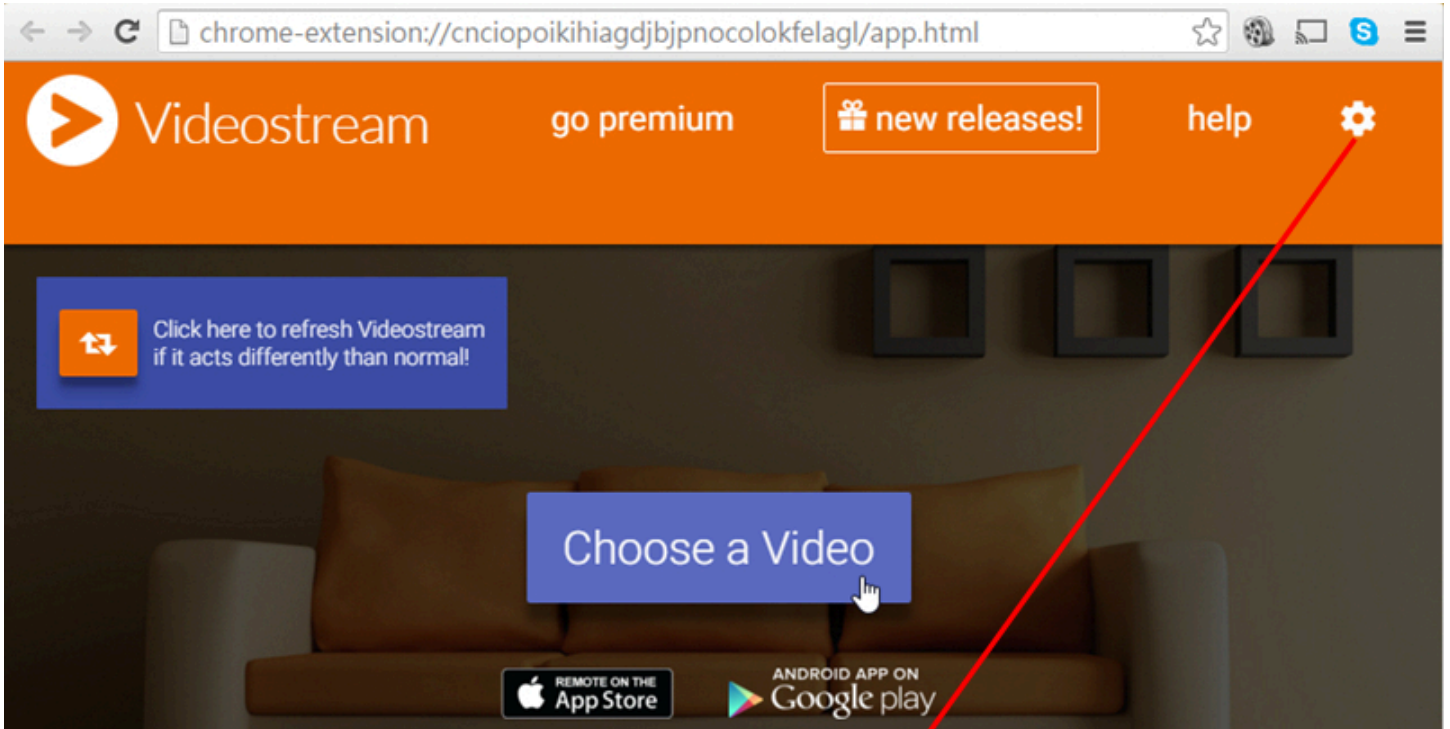

Settings

可以選擇字幕
以及字幕的編碼

可以選擇音道

可以選擇整個影片子目錄作播放

- Audio
- Subtitles
- Playlist
- Mobile
- Media Library
- Go Premium!
- Buffering Fixes (Beta)
- More