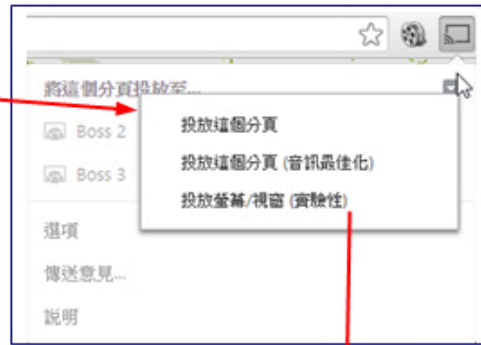

可選擇要投放別的畫面
可以全螢幕投放