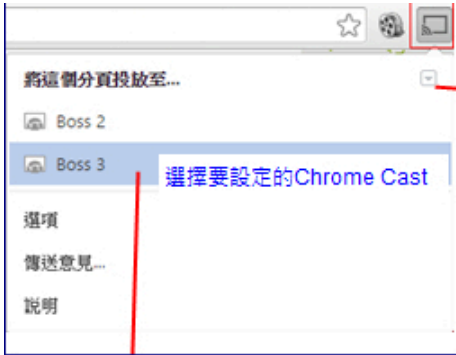

可選擇要投放別的畫面
可以全螢幕投放