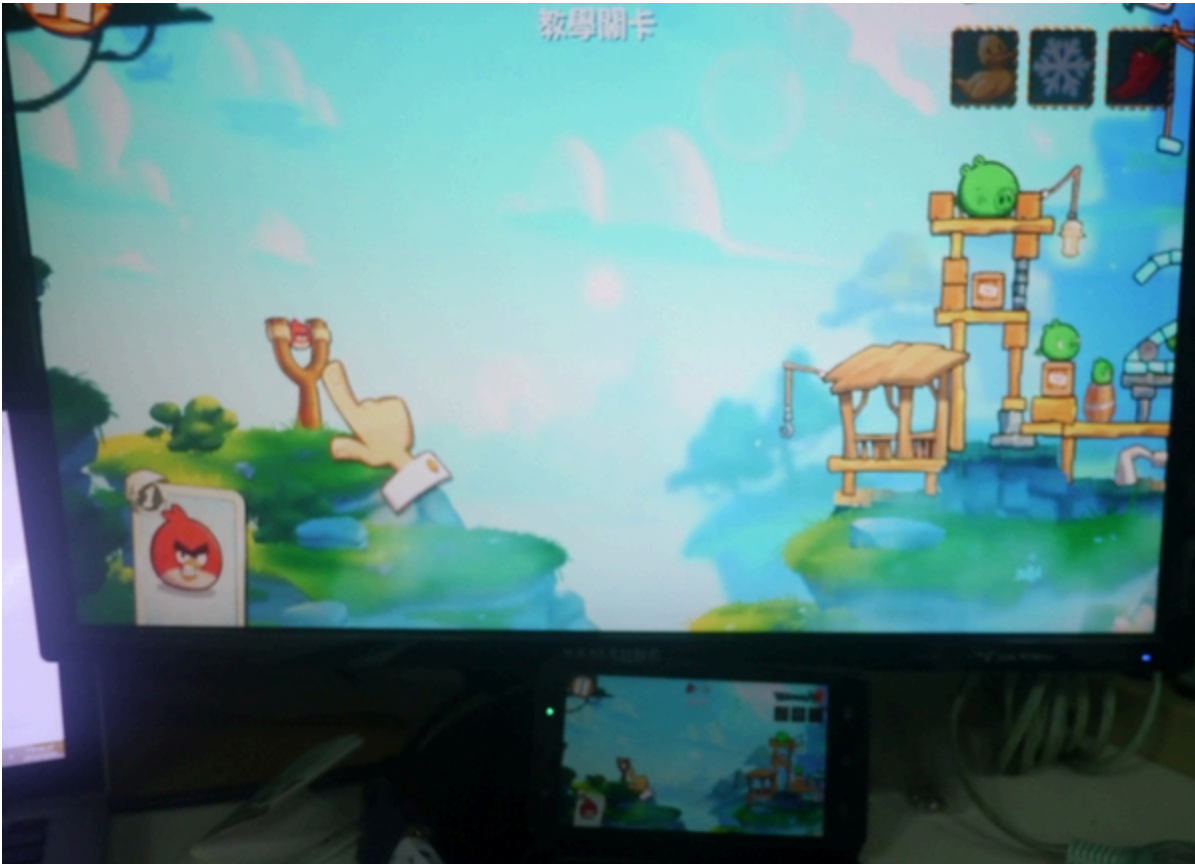

[2] Windows??:

??Chrome???????:

<https://chrome.google.com/webstore/detail/google-cast/boadgeojelhgndaghljhdcfkmlpafd?hl=zh-TW>