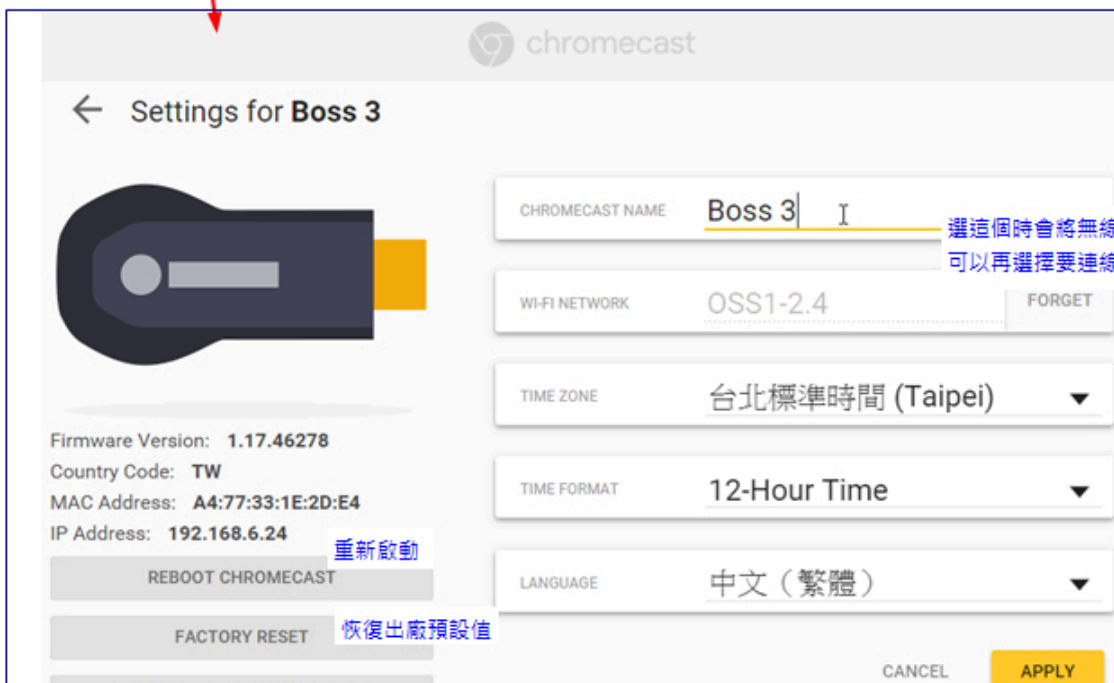

選這個時會將無線的設定清除
可以再選擇要連線的無線基地台